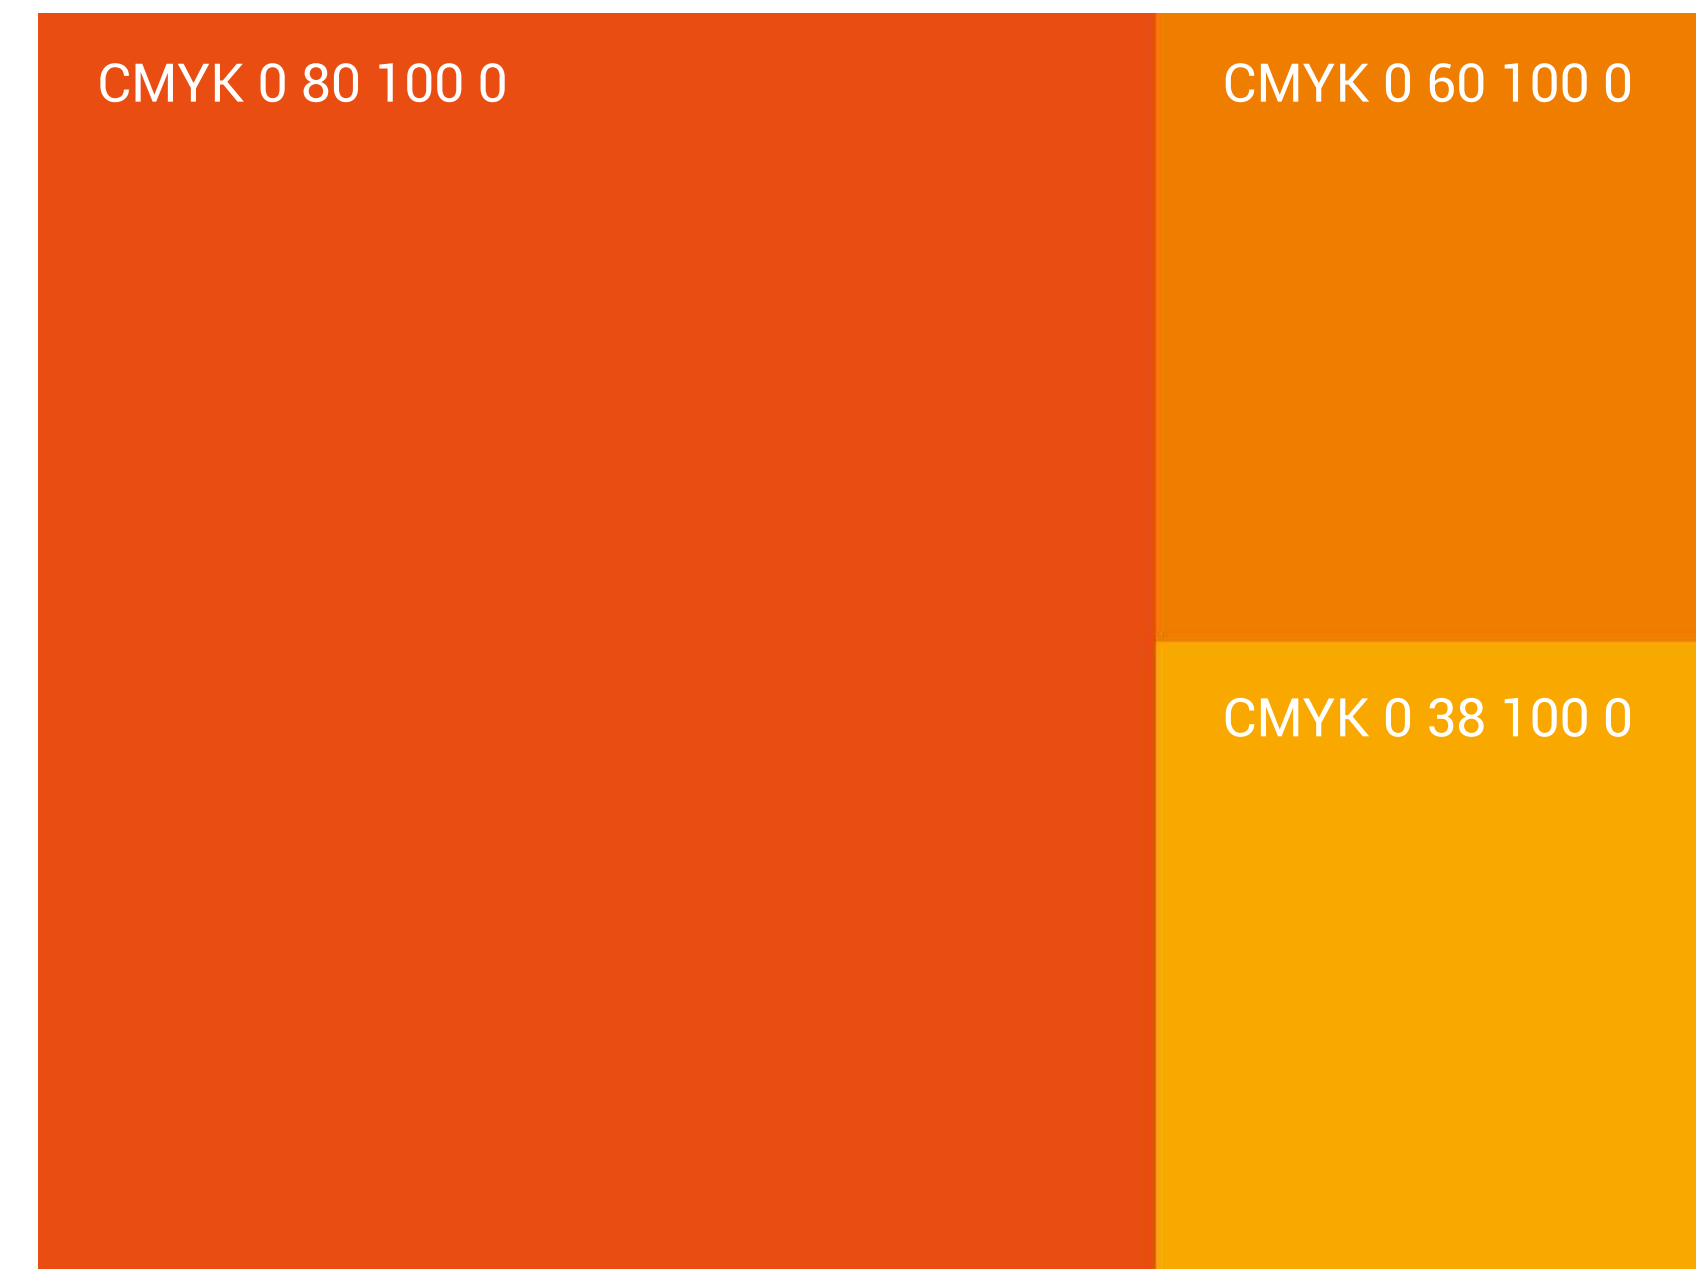

CMYK палитра, для использования на печатных носителях