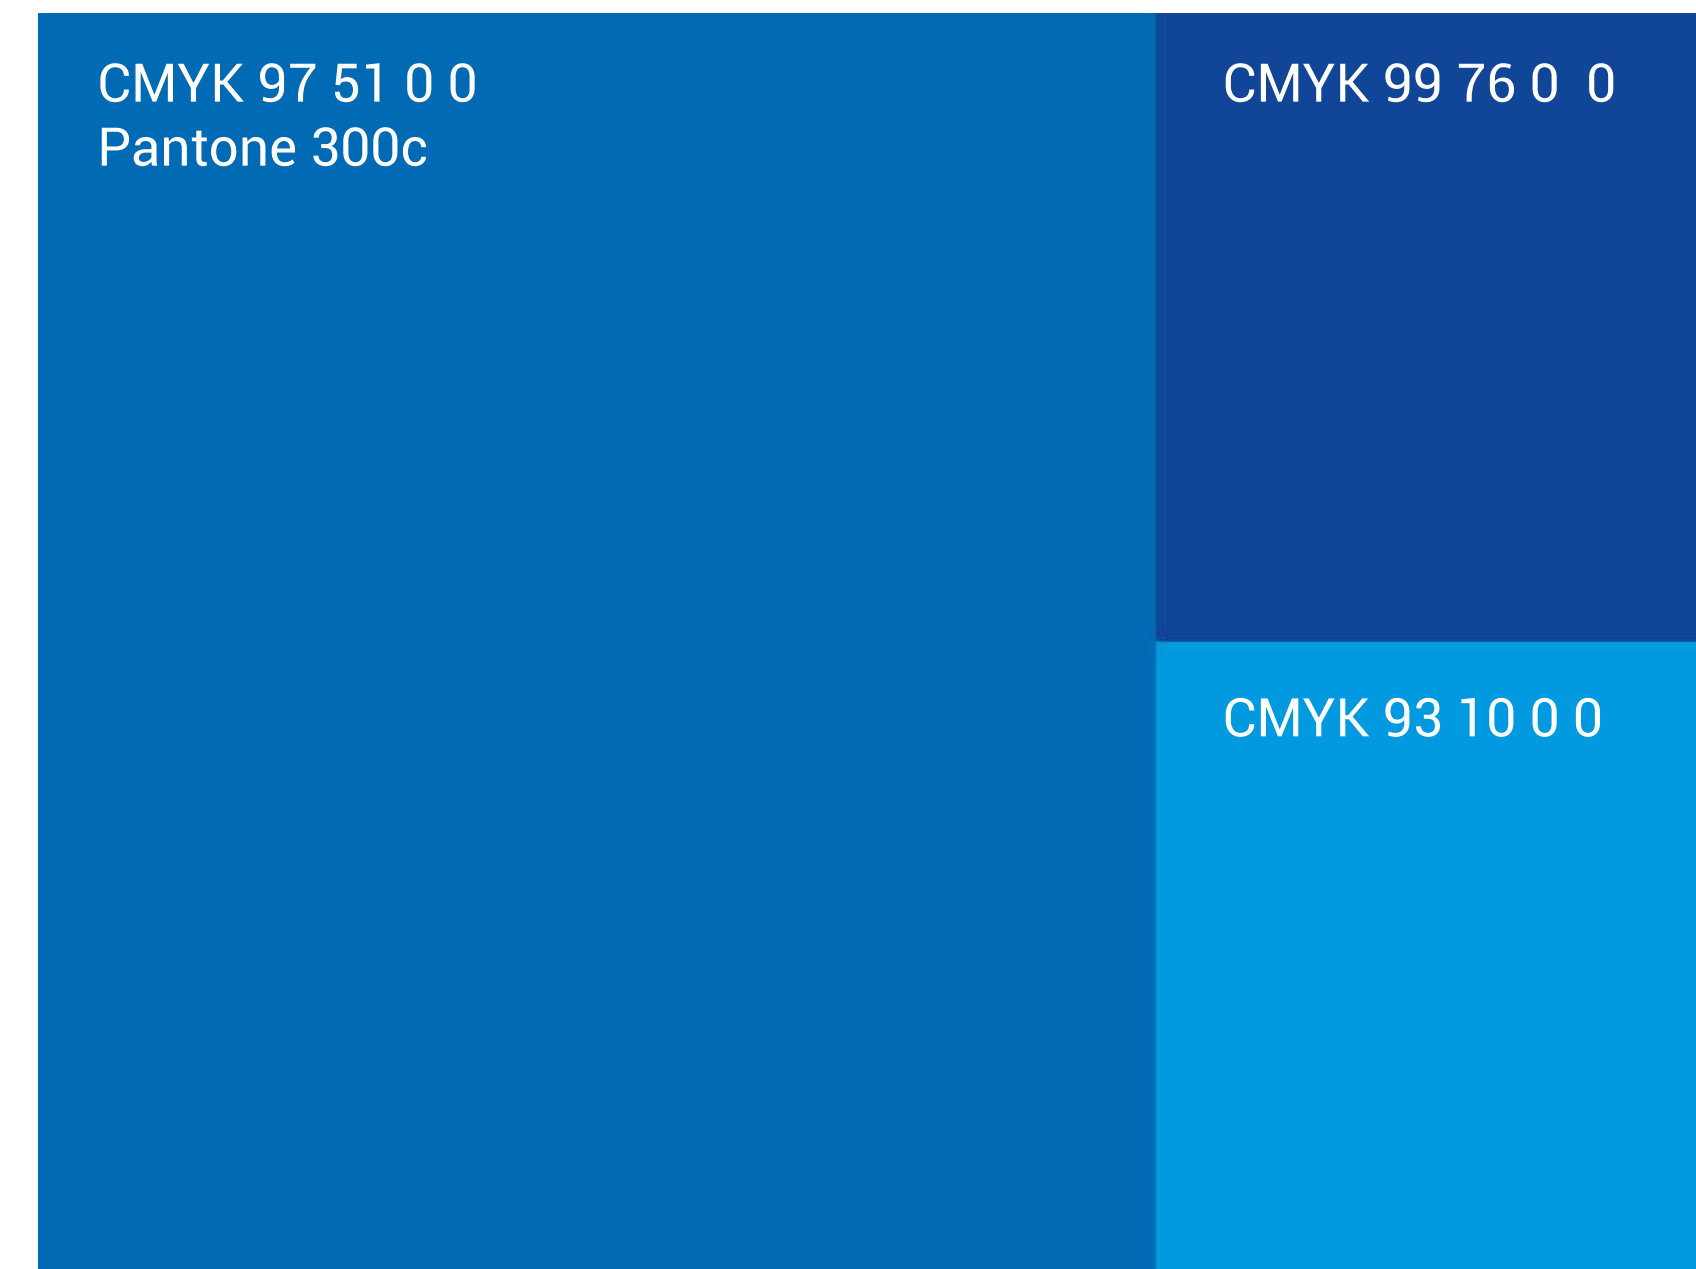

ПОЧТА РОССИИ

Вертикальное начертание,
с минимальной безопасной зоной

Цветовая палитра основного цвета

RGB палитра, для использования на digital носителях

CMYK палитра, для использования на печатных носителях