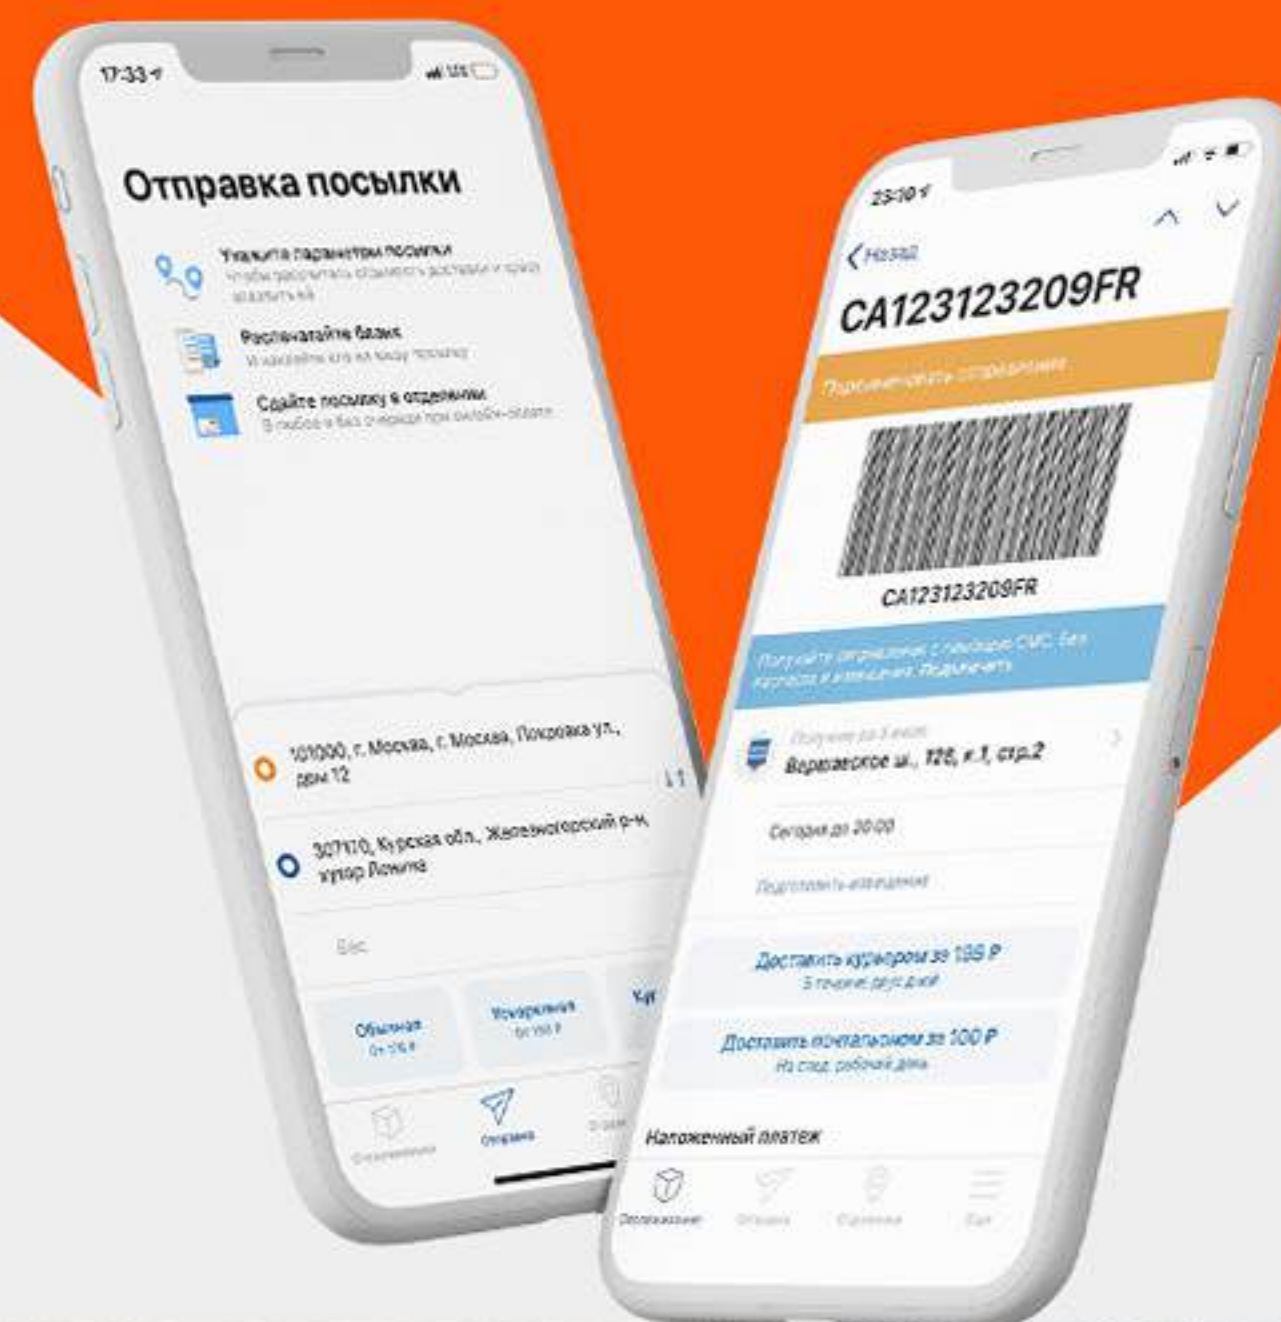

ПОЧТА РОССИИ

Мобильное приложение

Онлайн отслеживание посылок в приложении

pochta.ru