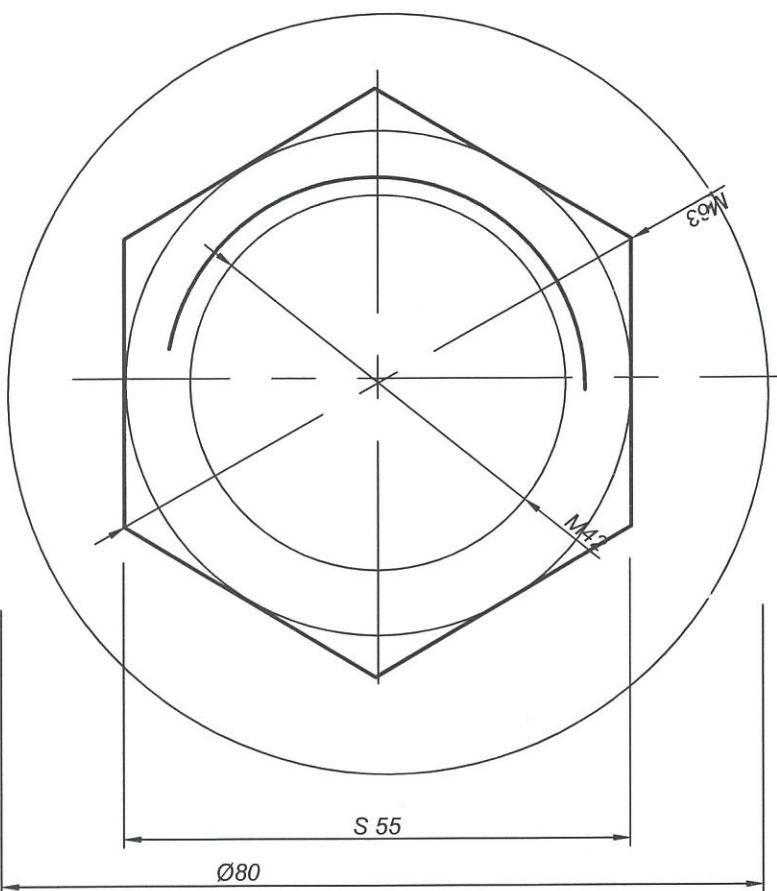

Гаўка

Гаўка 25*2М1Ф

2026-50		Лист	Масса	Масштаб
Гл. инж.	Мух С. П.	1.07.26		
Нач. ПТО	Перфильев С. А.	08.03.26		
Нач. МЦ	Гусаров В. И.	08.03.26		
Чертил	Брыцова С. С.	30.03.26		
ЭСКИЗ. Гаўка		Лист 1	Листов 1	ПТО КВГЭС