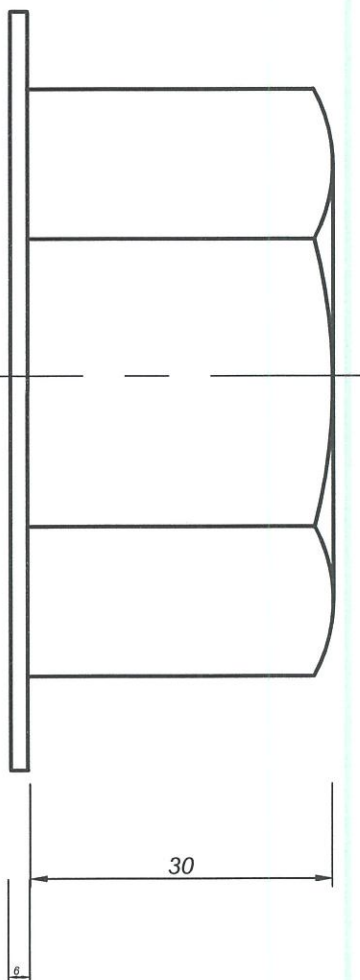

Гаўка

Гаўка 25*2М1Ф

2026-50		Лист	Масса	Масштаб
Гл. инж.	Мух С. П.	1.07.26		
Нач. ПТО	Перфильев С. А.	08.03.26		
Нач. МЦ	Гусаров В. И.	08.03.26		
Чертил	Брыцова С. С.	30.03.26		
ЭСКИЗ. Гаўка		Лист 1	Листов 1	ПТО КВГЭС