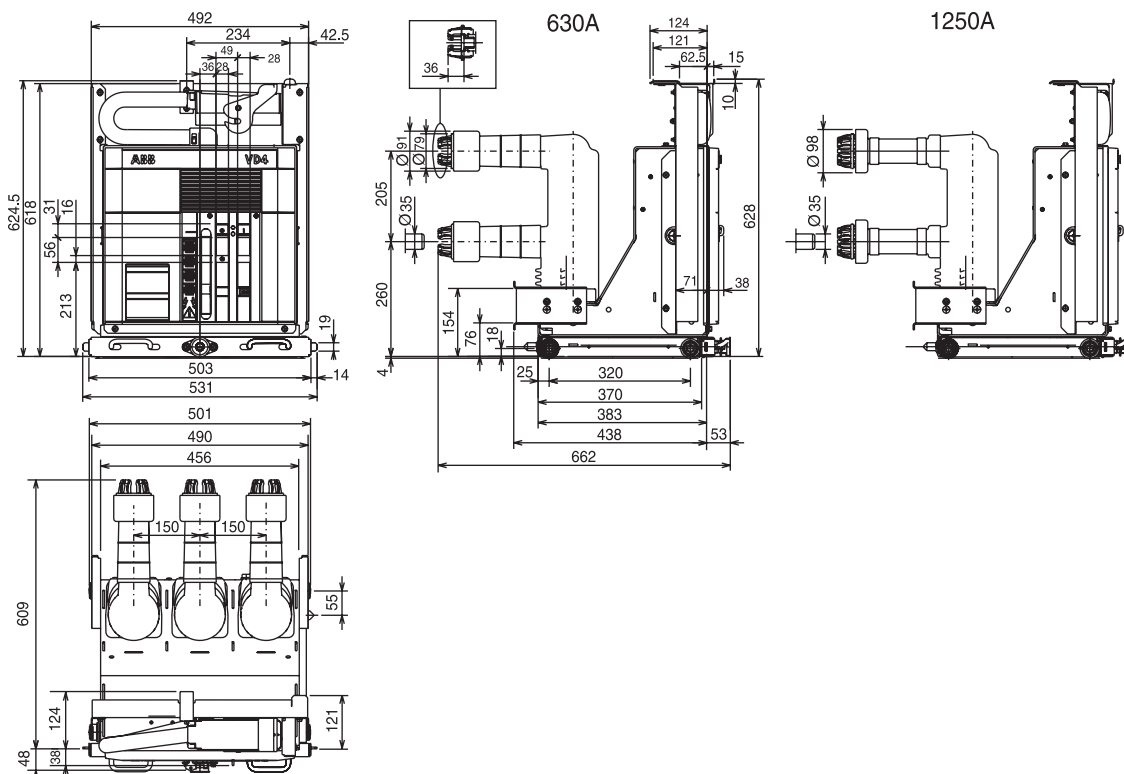

Съемные выключатели для щитов UniGear типа ZS1 и модулей PowerCube

VD4/P

TN	7412
Ur	12 kV
Ir	630 A 1250 A
Isc	16 kA 20 kA 25 kA 31,5 kA

VD4/P

TN	7412
Ur	17,5 kV
Ir	630 A 1250 A
Isc	16 kA 20 kA 25 kA 31,5 kA

VD4/W (1)

TN	7420
Ur	12 kV
Ir	630 A 1250 A
Isc	16 kA 25 kA 31,5 kA

VD4/W (1)

TN	7420
Ur	17,5 kV
Ir	630 A 1250 A
Isc	16 kA 25 kA 31,5 kA

(1) Только для модулей PowerCube.