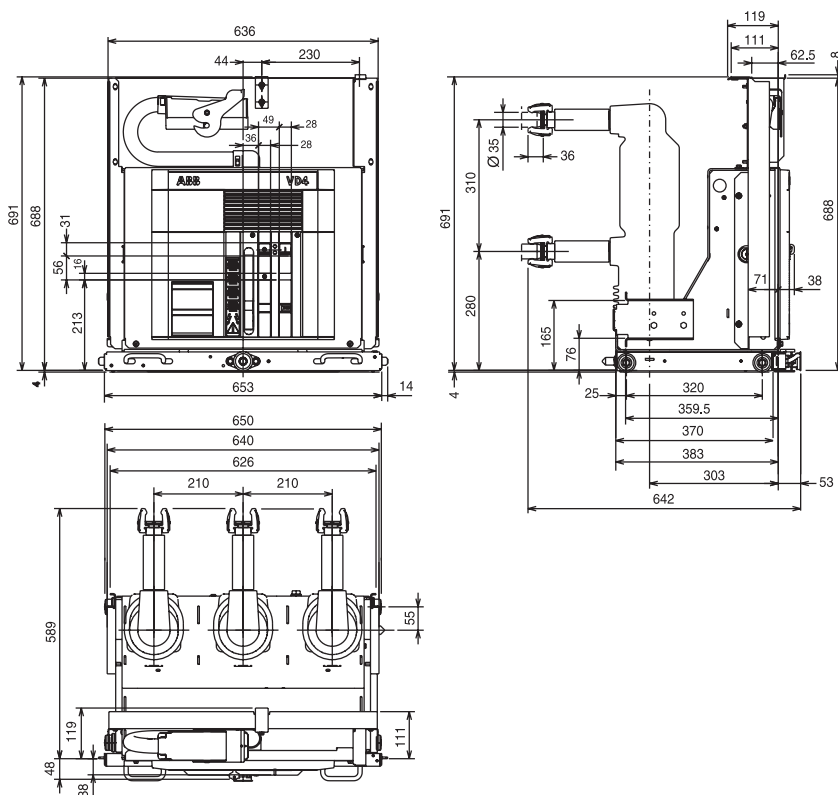

Съемные выключатели для щитов UniGear типа ZS1 и модулей PowerCube

VD4/P

TN	7412
Ur	12 kV
Ir	630 A 1250 A
Isc	16 kA 20 kA 25 kA 31,5 kA

VD4/P

TN	7412
Ur	17,5 kV
Ir	630 A 1250 A
Isc	16 kA 20 kA 25 kA 31,5 kA

VD4/W (1)

TN	7420
Ur	12 kV
Ir	630 A 1250 A
Isc	16 kA 25 kA 31,5 kA

VD4/W (1)

TN	7420
Ur	17,5 kV
Ir	630 A 1250 A
Isc	16 kA 25 kA 31,5 kA

(1) Только для модулей PowerCube.